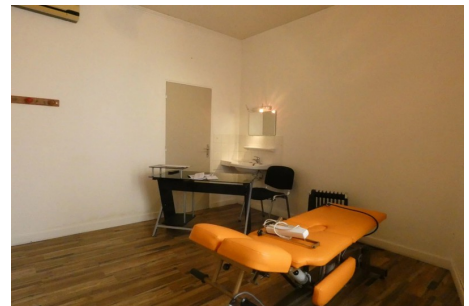

VINENT IMMOBILIER - 8 Place Emile Loubet - 26200 Montélimar

Tél: 04.75.00.75.90 - agence-vinent@wanadoo.fr

Carte professionnelle n°N. CPI 2602 2015 000 001 944 - RCS 398 406 819 RCS de ROMANS

Code NAF 6831Z - SIRET 398 406 819 00019 - Garantie financière : TRANSACTION IMMOBILIERE SANS MANIEMENT DE FONDS délivrée par GFC

- police n° 1-11831-14-612-0 - Document non contractuel