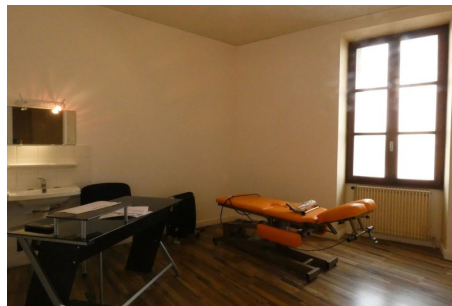

VINENT IMMOBILIER - 8 Place Emile Loubet - 26200 Montélimar

Tél: 04.75.00.75.90 - agence-vinent@wanadoo.fr

Carte professionnelle n°N. CPI 2602 2015 000 001 944 - RCS 398 406 819 RCS de ROMANS

Code NAF 6831Z - SIRET 398 406 819 00019 - Garantie financière : TRANSACTION IMMOBILIERE SANS MANIEMENT DE FONDS délivrée par GFC

- police n° 1-11831-14-612-0 - Document non contractuel