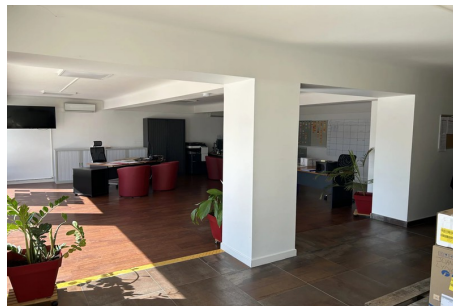

VINENT IMMOBILIER - 8 Place Emile Loubet - 26200 Montélimar

Tél: 04.75.00.75.90 - agence-vinent@wanadoo.fr

Carte professionnelle n°N. CPI 2602 2015 000 001 944 - RCS 398 406 819 RCS de ROMANS

Code NAF 6831Z - SIRET 398 406 819 00019 - Garantie financière : TRANSACTION IMMOBILIERE SANS MANIEMENT DE FONDS délivrée par GFC

- police n° 1-11831-14-612-0 - Document non contractuel